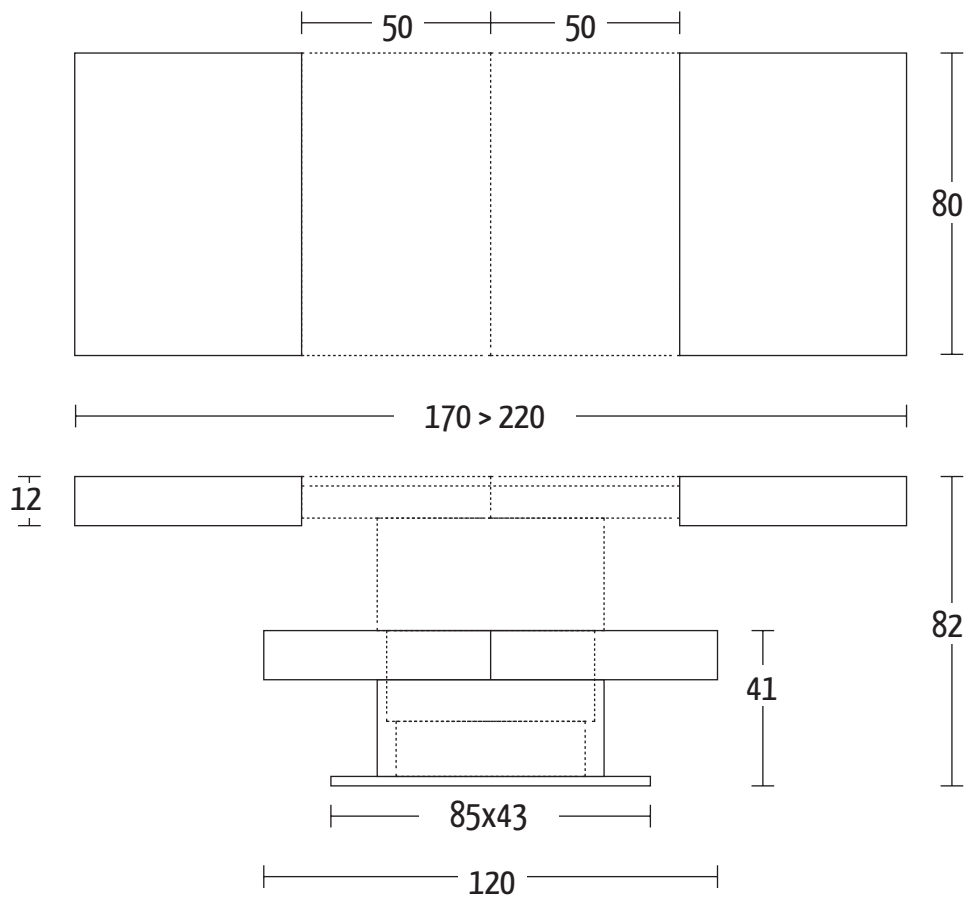

Misure (cm)

Finiture | Finitions | Finishes

Rovere impiallacciato | Placage chêne | Oak Veneer

W02 Rovere grigio W06 Rovere juta
 W03 Rovere tabacco W07 Rovere fumé
 W04 Rovere nodato W10 Noce Canaletto

Legno massiccio | Boiss massif | Solid wood